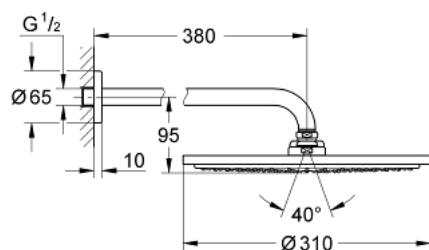

26 066 GN0 RAINSHOWER COSMOPOLITAN 310 SET DE DUȘ FIX 380 MM, 1 PULVERIZARE

DESCRIEREA PRODUSULUI

- Colour: brushed cool sunrise
- compus din:
 - duș fix Rainshower Cosmopolitan 310 (27 478 000)
 - material: metal
 - 1 tip de jet:
 - pulverizare de tip Rain
 - braț de duș Rainshower 380 mm (28 361)
 - limitator de debit GROHE Water Saving la 9.5 l/min
 - pulverizare perfectă cu tehnologia GROHE DreamSpray
 - finisaj GROHE Long-Life
 - sistem anti-calcar SpeedClean
 - compatibil cu boilere
 - presiunea minimă recomandată 1.0 bar

26 066 GN0 **RAINSHOWER COSMOPOLITAN 310 SET DE DUȘ FIX 380 MM, 1 PULVERIZARE**