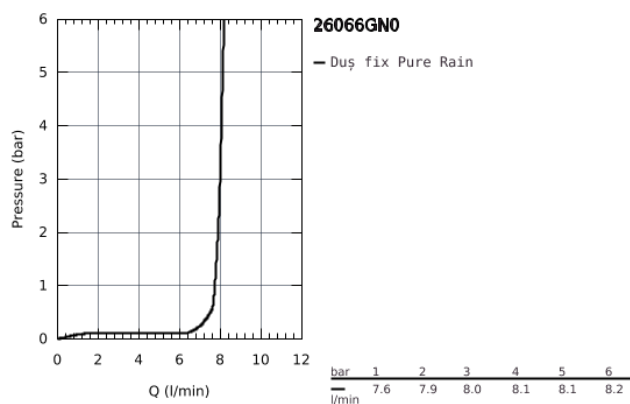

26 066 GN0 RAINSHOWER COSMOPOLITAN 310 SET DE DUȘ FIX 380 MM, 1 PULVERIZARE

DESCRIEREA PRODUSULUI

- Colour: brushed cool sunrise
- compus din:
 - duș fix Rainshower Cosmopolitan 310 (27 478 000)
 - material: metal
 - 1 tip de jet:
 - pulverizare de tip Rain
 - braț de duș Rainshower 380 mm (28 361)
 - limitator de debit GROHE Water Saving la 9.5 l/min
 - pulverizare perfectă cu tehnologia GROHE DreamSpray
 - finisaj GROHE Long-Life
 - sistem anti-calcar SpeedClean
 - compatibil cu boilere
 - presiunea minimă recomandată 1.0 bar

26 066 GN0 **RAINSHOWER COSMOPOLITAN 310 SET DE DUȘ FIX 380 MM, 1 PULVERIZARE**